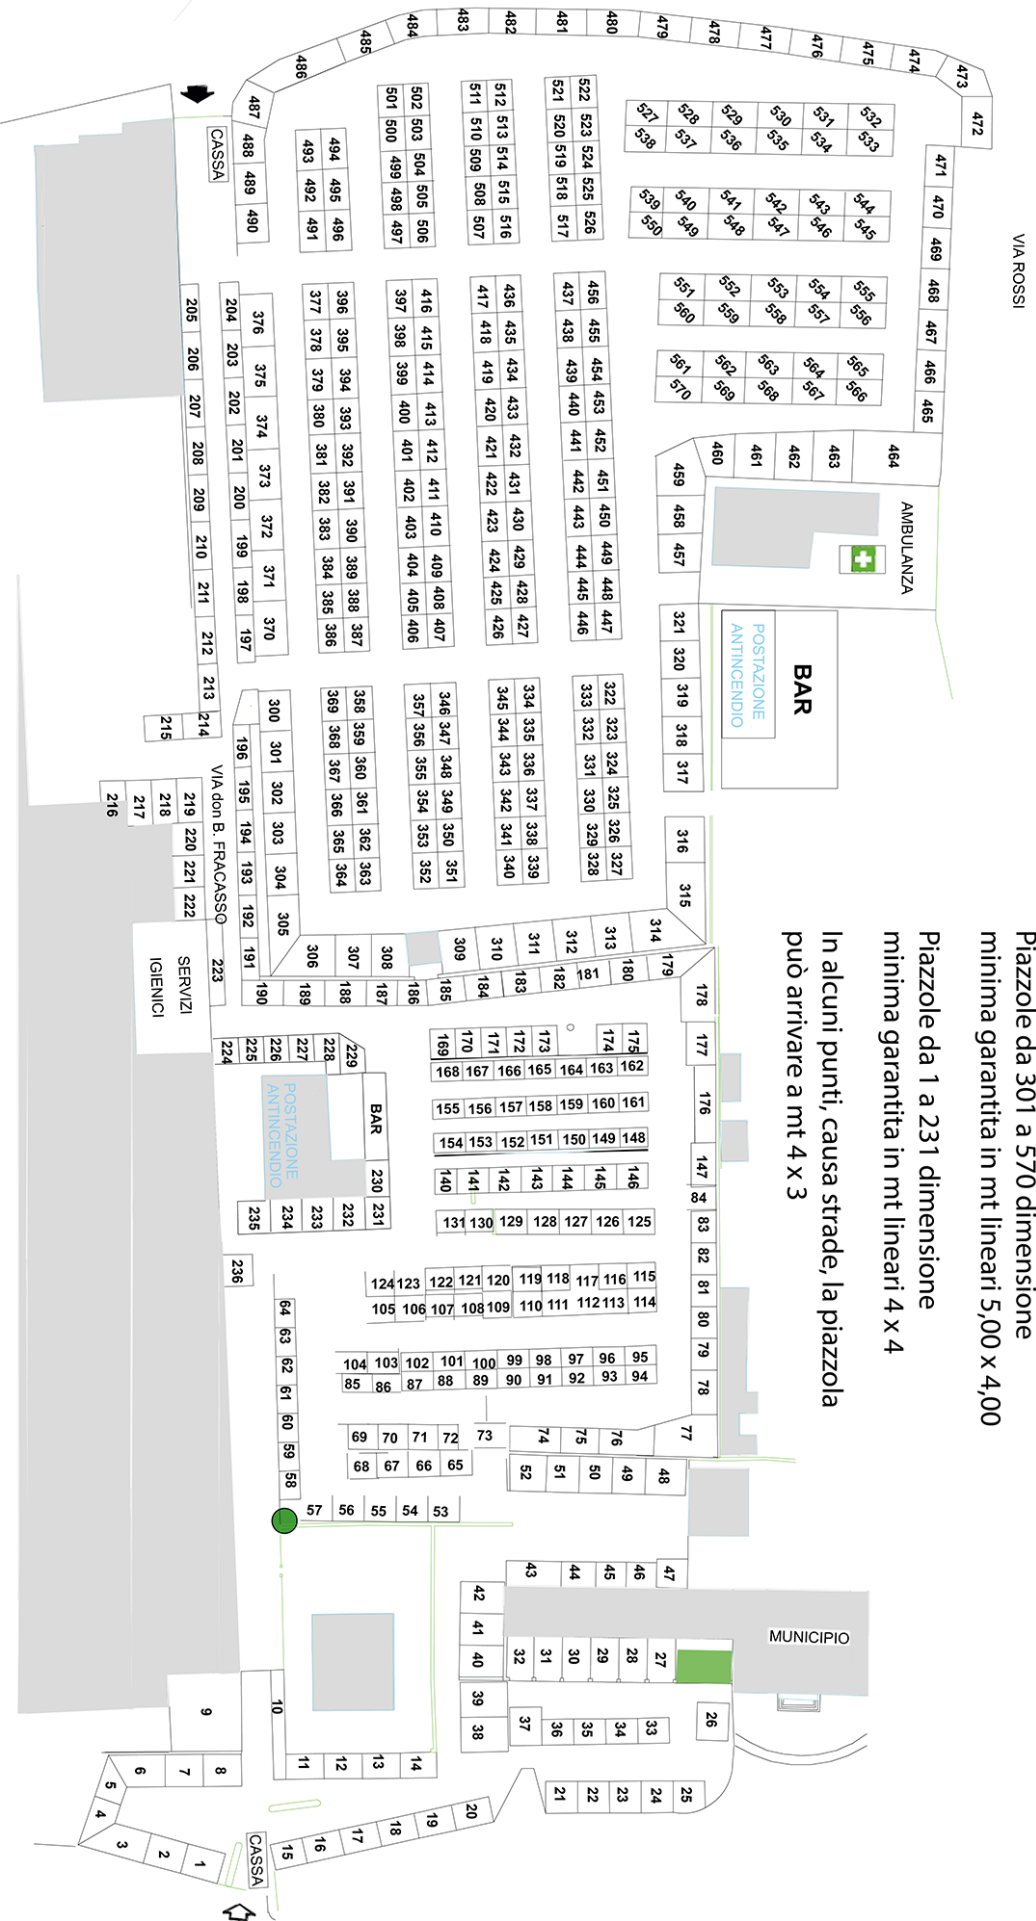

Piazzole da 301 a 570 dimensione minima garantita in mt lineari 5,00 x 4,00

Piazzole da 1 a 231 dimensione minima garantita in mt lineari 4 x 4

In alcuni punti, causa strade, la piazzola può arrivare a mt 4 x 3